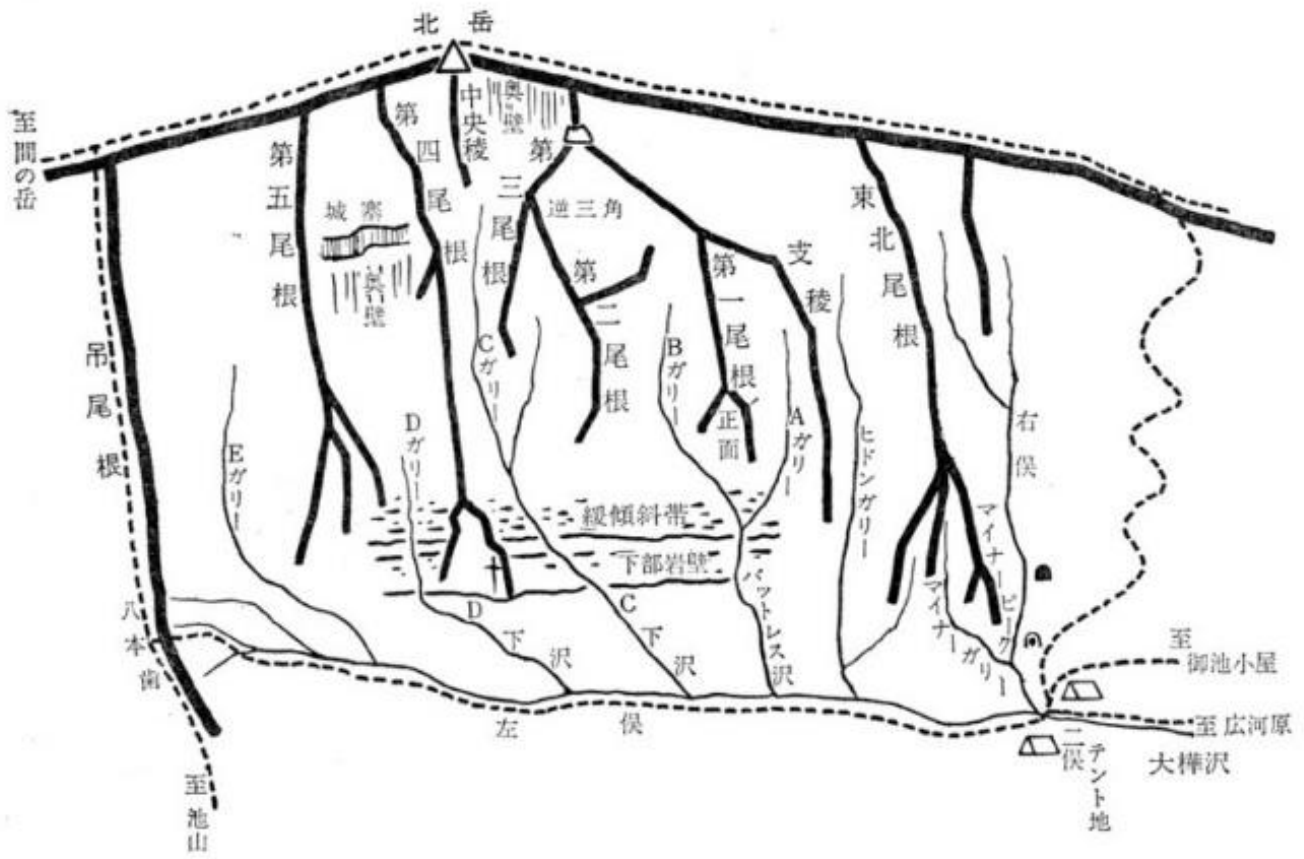

北岳バットレス概念図

第四尾根 主稜

3級 IV, A0 2~3時間