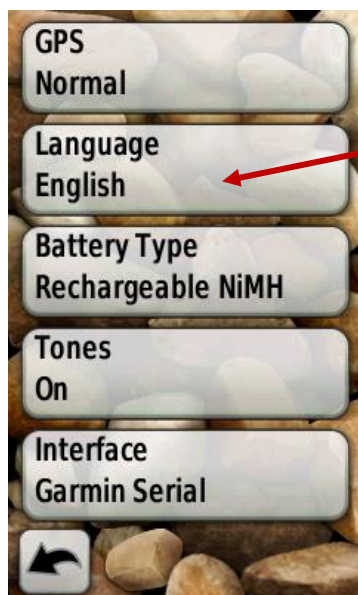

GPS の画面が英語になった場合、これを見て変更してください。

英語の画面は左画面のようですか？

Setup をクリックしてください。

Language(言語)をクリックしてください。

Select a Language の画面に変わったら、「日本語」をクリックすれば、すべて日本語に変わります。